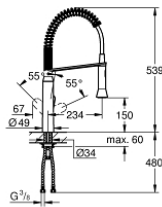

31 379 000 K7 EINHAND-SPÜLTISCHBATTERIE, 1/2"

PRODUKTBESCHREIBUNG

- Farbe: chrom
- Einlochmontage
- GROHE Long-Life Oberfläche
- GROHE SilkMove 35 mm Keramikkartusche
- Profibrause
- Umstellung: Mousseur/SpeedClean Brausestrahl
- automatische Rückstellung auf Mousseur
- Metallbrause
- variabel einstellbare Mengenbegrenzung
- schwenkbarer Auslauf
- Schwenkbereich 140°
- Eigensicher gegen Rückfließen
- flexible Anschlusschläuche
- Schnell-Montage-System
- Maximaler Durchfluss (bei 3 bar): 14,5 l/min

31 379 000 K7 EINHAND-SPÜLTISCHBATTERIE, 1/2"

ERSATZTEILE, August 2016 – jetzt

- 1: Hebel (Bestell-Nr. 46729000)
- 2: Kappe (Bestell-Nr. 46116000)
- 3: Verschraubung (Bestell-Nr. 46460000)
- 4: Kartusche (Bestell-Nr. 46374000)
- 5: Spülbrause (Bestell-Nr. 46731000)
- 5.1: Rückflussverhinderer (Bestell-Nr. 08565000)
- 5.2: Mousseur (Bestell-Nr. 46711000)
- 6: Brauseschlauch (Bestell-Nr. 46871000)
- 7: Feder (Bestell-Nr. 46873SD0)
- 8: Halter Spülbrause (Bestell-Nr. 46734000)
- 9: Gegenverschraubung (Bestell-Nr. 46671000)
- 10: Steckschlüssel (Bestell-Nr. 19332000)*
- 11: Montageschlüssel (Bestell-Nr. 19017000)*