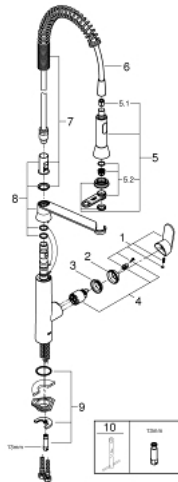

31 379 000 K7 EINHAND-SPÜLTISCHBATTERIE, 1/2"

PRODUKTBESCHREIBUNG

- Farbe: chrom
- Einlochmontage
- GROHE Long-Life Oberfläche
- GROHE SilkMove 35 mm Keramikkartusche
- Profibrause
- Umstellung: Mousseur/SpeedClean Brausestrahl
- automatische Rückstellung auf Mousseur
- Metallbrause
- variabel einstellbare Mengenbegrenzung
- schwenkbarer Auslauf
- Schwenkbereich 140°
- Eigensicher gegen Rückfließen
- flexible Anschlusschläuche
- Schnell-Montage-System
- Maximaler Durchfluss (bei 3 bar): 14,5 l/min

31 379 000 K7 EINHAND-SPÜLTISCHBATTERIE, 1/2"

ERSATZTEILE, August 2016 – jetzt

- 1: Hebel (Bestell-Nr. 46729000)
- 2: Kappe (Bestell-Nr. 46116000)
- 3: Verschraubung (Bestell-Nr. 46460000)
- 4: Kartusche (Bestell-Nr. 46374000)
- 5: Spülbrause (Bestell-Nr. 46731000)
- 5.1: Rückflussverhinderer (Bestell-Nr. 08565000)
- 5.2: Mousseur (Bestell-Nr. 46711000)
- 6: Brauseschlauch (Bestell-Nr. 46871000)
- 7: Feder (Bestell-Nr. 46873SD0)
- 8: Halter Spülbrause (Bestell-Nr. 46734000)
- 9: Gegenverschraubung (Bestell-Nr. 46671000)
- 10: Steckschlüssel (Bestell-Nr. 19332000)*
- 11: Montageschlüssel (Bestell-Nr. 19017000)*