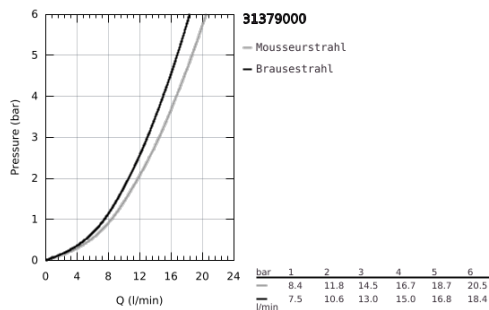

31 379 000 K7 EINHAND-SPÜLTISCHBATTERIE, 1/2"

PRODUKTBESCHREIBUNG

- Farbe: chrom
- Einlochmontage
- GROHE Long-Life Oberfläche
- GROHE SilkMove 35 mm Keramikkartusche
- Profibrause
- Umstellung: Mousseur/SpeedClean Brausestrahl
- automatische Rückstellung auf Mousseur
- Metallbrause
- variabel einstellbare Mengenbegrenzung
- schwenkbarer Auslauf
- Schwenkbereich 140°
- Eigensicher gegen Rückfließen
- flexible Anschlusschläuche
- Schnell-Montage-System
- Maximaler Durchfluss (bei 3 bar): 14,5 l/min

31 379 000 K7 EINHAND-SPÜLTISCHBATTERIE, 1/2"

ERSATZTEILE, August 2016 – jetzt

- 1: Hebel (Bestell-Nr. 46729000)
- 2: Kappe (Bestell-Nr. 46116000)
- 3: Verschraubung (Bestell-Nr. 46460000)
- 4: Kartusche (Bestell-Nr. 46374000)
- 5: Spülbrause (Bestell-Nr. 46731000)
- 5.1: Rückflussverhinderer (Bestell-Nr. 08565000)
- 5.2: Mousseur (Bestell-Nr. 46711000)
- 6: Brauseschlauch (Bestell-Nr. 46871000)
- 7: Feder (Bestell-Nr. 46873SD0)
- 8: Halter Spülbrause (Bestell-Nr. 46734000)
- 9: Gegenverschraubung (Bestell-Nr. 46671000)
- 10: Steckschlüssel (Bestell-Nr. 19332000)*
- 11: Montageschlüssel (Bestell-Nr. 19017000)*